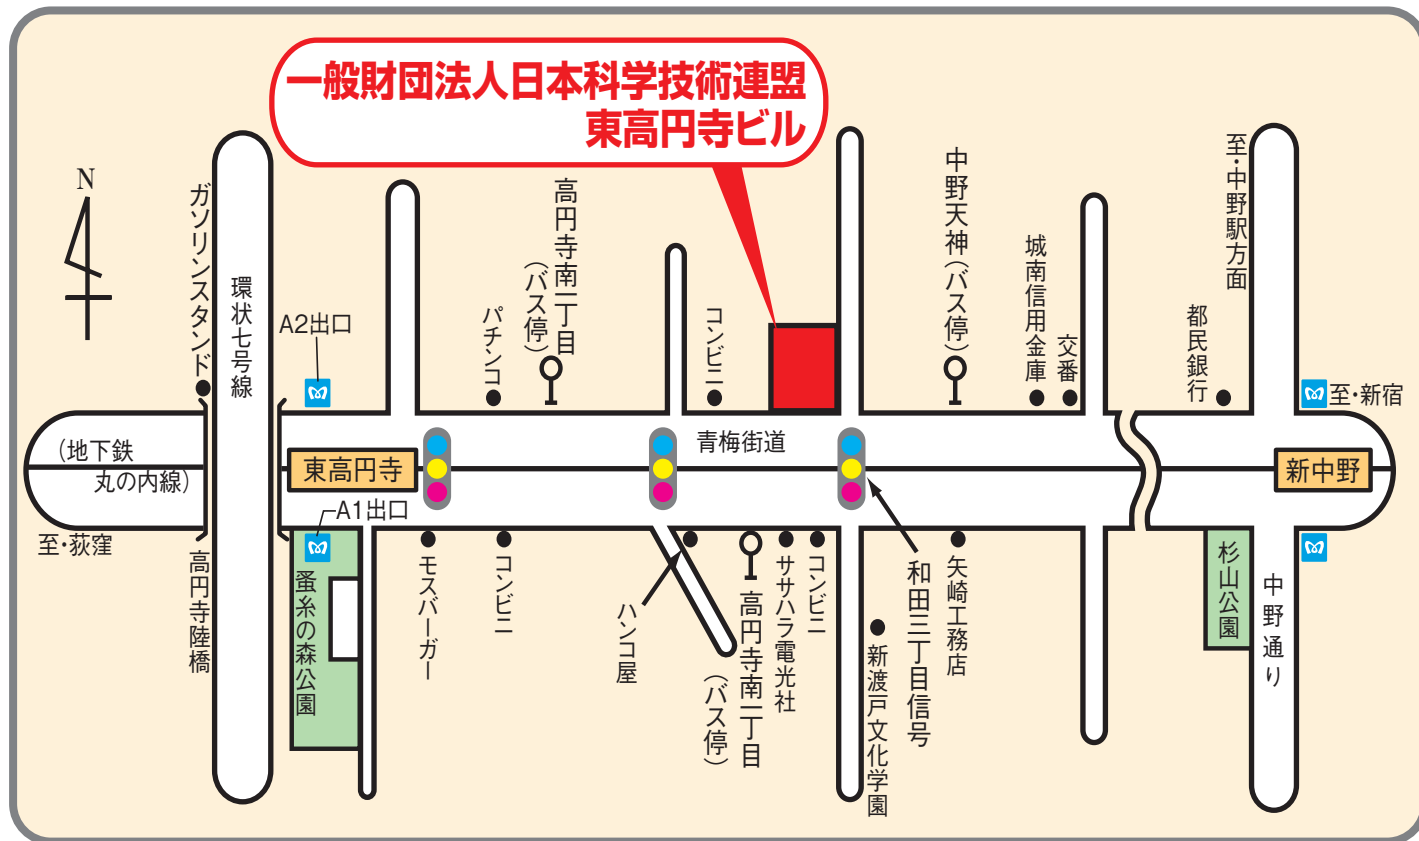

日本科学技術連盟 東高円寺ビル アクセスマップ

(〒166-0003 東京都杉並区高円寺南1-2-1)

Copyright© 2017 JUUSE, All Rights Reserved.

東京メトロ・丸の内線「東高円寺」駅下車・徒歩5分

☆丸の内線に東京・四谷・新宿方面からご乗車の場合「荻窪行」にご乗車ください。

※和田三丁目信号、横断歩道のすぐ前です